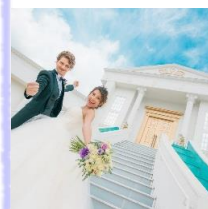

◆ 【ロコミで話題！】ゲストが選んだ人気コース試食フェア

某ロコミサイトで
「もう一度食べたい！」と
話題沸騰の人気コースの一部を
無料でご案内♪

10/ **6** Sat, **14** Sun, **20** Sat