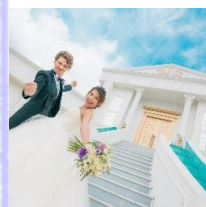

◆ 【ロコミで話題！】ゲストが選んだ人気コース試食フェア

某ロコミサイトで
「もう一度食べたい！」と
話題沸騰の人気コースの一部を
無料でご案内♪

9/2 Sun, 8 Sat, 16 Sun
23 Sun, 30 Sun