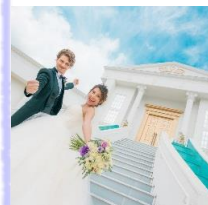

◇ 【口コミで話題！】ゲストが選んだ人気コース試食フェア

某口コミサイトで
「もう一度食べたい！」と
話題沸騰の人気コースの一部を
無料でご案内♪

8/ 5 Sun, 18 Sat