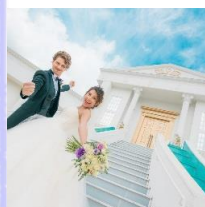

ラフェリーチェで挙式をした先輩花嫁たちが大絶賛! とっておきのお料理でおもてなし♪

4/7 Sat, 8 Sun, 14 Sat,

21 Sat, 22 Sun

◆ 人気NO1フェア!

〈試食×演出×見積〉ぜんぶ体験よくばりフェア

よりラフェリーチェを知って頂く為に人気フェアを凝縮したよくばりな大人気スペシャルフェア!! ここでしか味わえないワンプレートと一緒にお得プランをGETしよう☆

4/1 Sun, 15 Sun