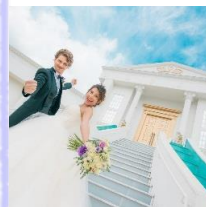

某口コミサイトで
「もう一度食べたい！」と
話題沸騰の人気コースの一部を
無料でご案内♪

2/ **10** Sat, **17** Sat, **25** Sun

♥ **おもてなし重視の方要CHECK！平日限定試食付相談会**

毎週水・木曜日開催！
限定3組ご案内の
試食付相談会♪
ゲストへのおもてなし
重視の方必見です！